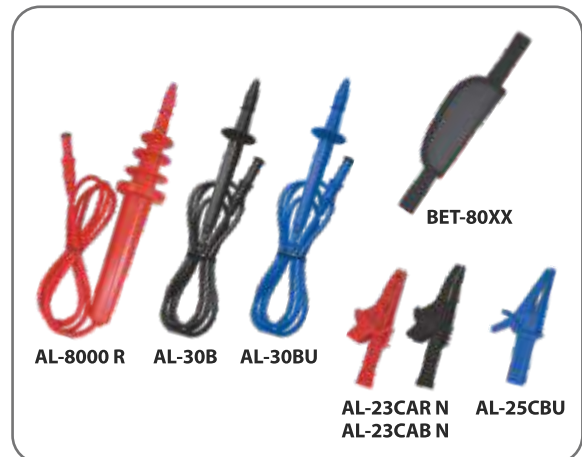

1. LCD
2. HOLD Button
3. Function Rotary Switch
4. $\sim$ ~ Button
5. mA mA Terminal
6. COM Terminal
7. HV Terminal